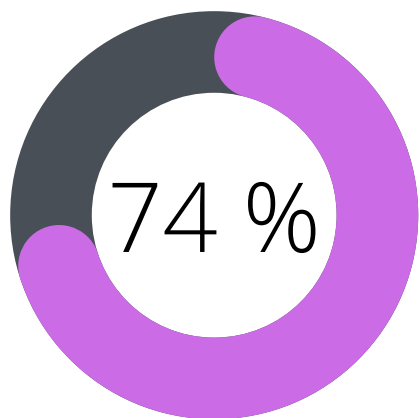

# LA MUJER EN LA FARMACIA HOSPITALARIA ESPAÑOLA 2024

2.946 *socias* de  
la sefh son mujeres

3.980 **socios numerarios**  
(2.946 mujeres y 1034 hombres)

203 mujeres son  
*jefas de servicio*

De los socios numerarios, 307 son jefes de servicio  
(203 mujeres y 104 hombres)